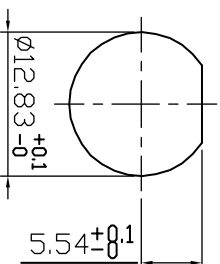

1/2-28UNEF-2B
CLAMP NUT

益睿科技股份有限公司
YEAR ROUND TECHNOLOGY CORPORATION
TEL: 886 2 22901234 E-MAIL: yearound@yr.com.tw

品名 Title 50 Ω BNC BULKHEAD STRAIGHT ADAPTOR

件號 P/N 5B1-02

Note:
Tolerances
X, ±0.5
X.X, ±0.3
X.XX±0.2

圖號 D/N 5B1-02,R

比例 SCALE 1.5:1
版本 REV 2
單位 UNIT MM

設計 Checked By 柯宏融

繪圖 Drawn By 趙龍鴻

校對/審核 Approved By 白添發

尺寸修正及說明
Revised dimensions and description

編號 NO.